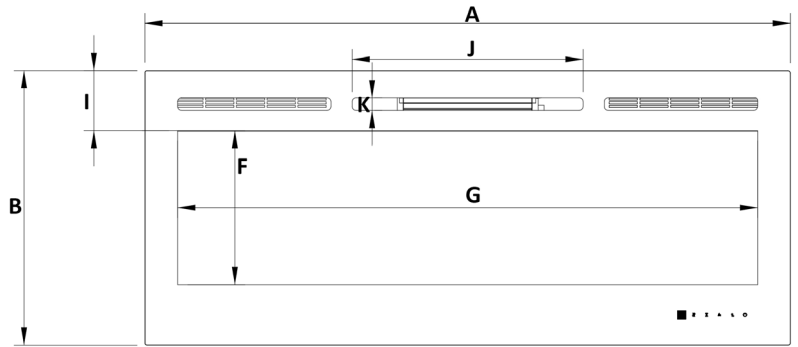

Front

Top

Side

Model	Product Dimensions (Inches)											Framing Dimensions		
	A	B	C	D	E	F	G	H	I	J	K	Wide	High	Deep
<b>BIEF361 36"</b>	36.02	21.42	5.51	32.46	20.50	12.01	30.91	20.18	4.69	18.03	0.98	33.5	20.75	6.0
<b>BIEF451 45"</b>	45.00	21.42	5.51	39.88	20.50	12.01	38.31	20.18	4.69	18.03	0.98	40.5	20.75	6.0
<b>BIEF501 50"</b>	50.39	21.42	5.51	46.85	20.50	12.01	45.28	20.18	4.69	18.03	0.98	47.5	20.75	6.0
<b>BIEF601 60"</b>	59.84	21.42	5.51	46.85	20.50	12.01	45.28	20.18	4.69	18.03	0.98	47.5	20.75	6.0
<b>BIEF721 72"</b>	71.97	21.42	5.51	68.41	20.50	12.01	66.82	20.18	4.69	18.03	0.98	69.5	20.75	6.0
<b>BIEF1001 100"</b>	100.0	21.42	5.51	96.40	20.50	12.01	94.82	20.18	4.69	18.03	0.98	97.5	20.75	6.0