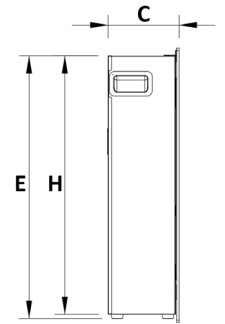

Front

Top

Side

Model	Product Dimensions (Inches)											Framing Dimensions		
	A	B	C	D	E	F	G	H	I	J	K	Wide	High	Deep
<b>BIEF361 36"</b>	36.02	21.42	5.51	32.46	20.50	12.01	30.91	20.18	4.69	18.03	0.98	33.5	20.75	6.0
<b>BIEF451 45"</b>	45.00	21.42	5.51	39.88	20.50	12.01	38.31	20.18	4.69	18.03	0.98	40.5	20.75	6.0
<b>BIEF501 50"</b>	50.39	21.42	5.51	46.85	20.50	12.01	45.28	20.18	4.69	18.03	0.98	47.5	20.75	6.0
<b>BIEF601 60"</b>	59.84	21.42	5.51	46.85	20.50	12.01	45.28	20.18	4.69	18.03	0.98	47.5	20.75	6.0
<b>BIEF721 72"</b>	71.97	21.42	5.51	68.41	20.50	12.01	66.82	20.18	4.69	18.03	0.98	69.5	20.75	6.0
<b>BIEF1001 100"</b>	100.0	21.42	5.51	96.40	20.50	12.01	94.82	20.18	4.69	18.03	0.98	97.5	20.75	6.0