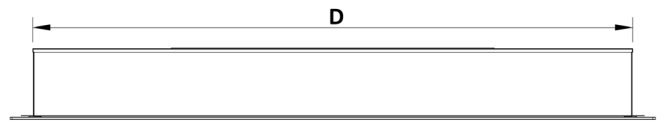

Front

Top

Side

Model	Product Dimensions (Inches)											Framing Dimensions		
	A	B	C	D	E	F	G	H	I	J	K	Wide	High	Deep
<b>BIEF361 36"</b>	36.02	21.42	5.51	32.46	20.50	12.01	30.91	20.18	4.69	18.03	0.98	33.5	20.75	6.0
<b>BIEF451 45"</b>	45.00	21.42	5.51	39.88	20.50	12.01	38.31	20.18	4.69	18.03	0.98	40.5	20.75	6.0
<b>BIEF501 50"</b>	50.39	21.42	5.51	46.85	20.50	12.01	45.28	20.18	4.69	18.03	0.98	47.5	20.75	6.0
<b>BIEF601 60"</b>	59.84	21.42	5.51	46.85	20.50	12.01	45.28	20.18	4.69	18.03	0.98	47.5	20.75	6.0
<b>BIEF721 72"</b>	71.97	21.42	5.51	68.41	20.50	12.01	66.82	20.18	4.69	18.03	0.98	69.5	20.75	6.0
<b>BIEF1001 100"</b>	100.0	21.42	5.51	96.40	20.50	12.01	94.82	20.18	4.69	18.03	0.98	97.5	20.75	6.0